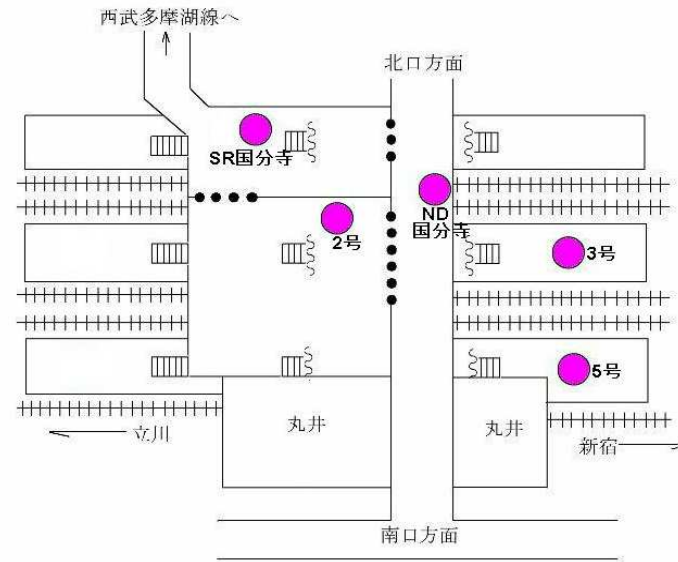

武蔵小金井駅

国分寺駅

西国分寺駅

国立駅

# 立川駅