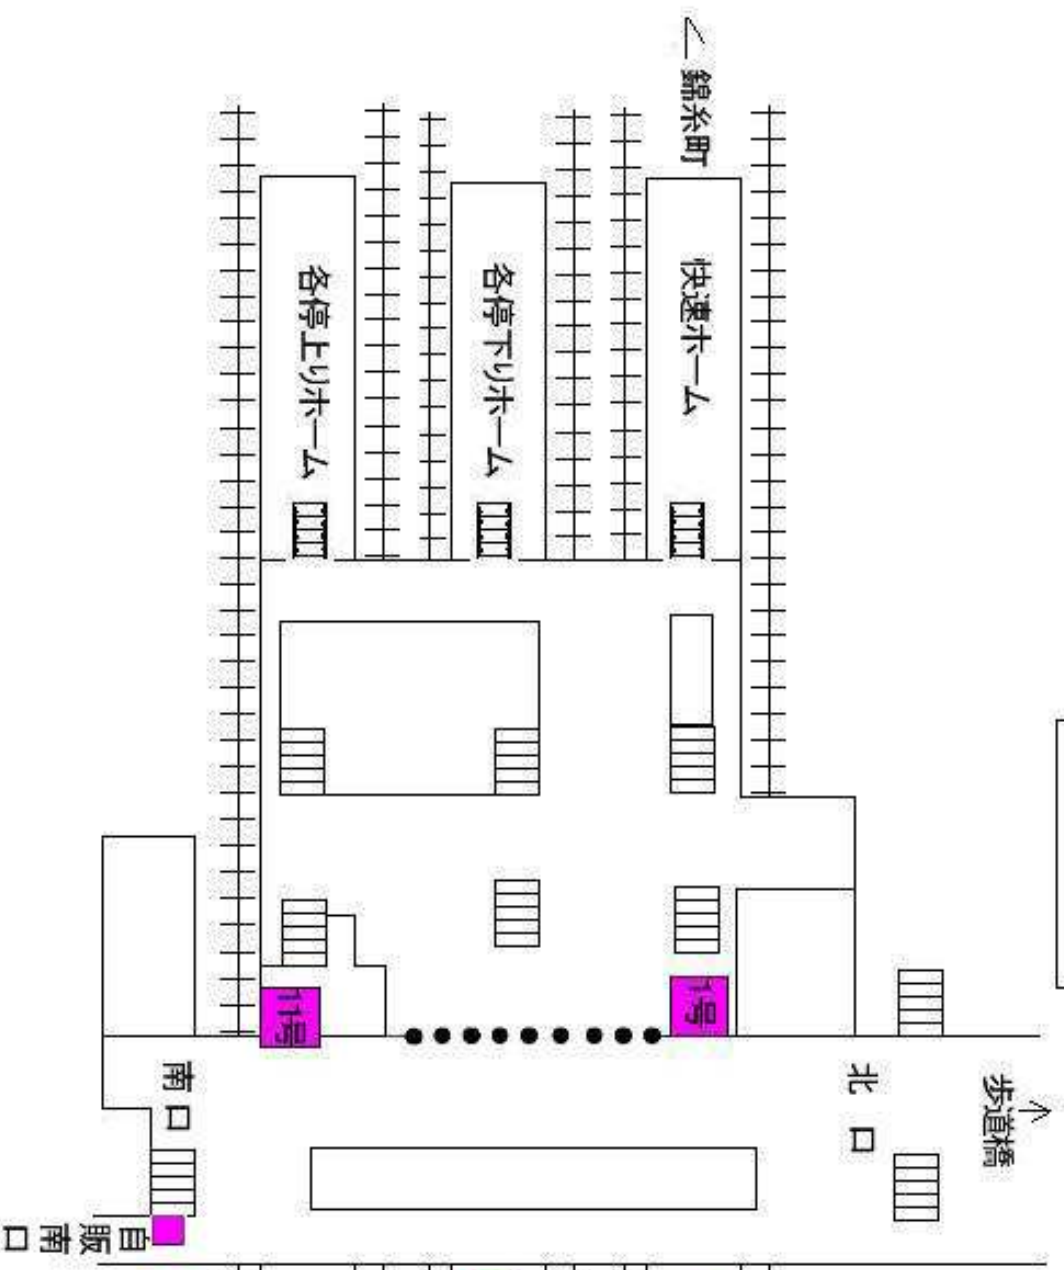

津田沼

- KOSK 津田沼1号 改札外北口側
- KOSK 津田沼3号 3・4番線緩行・快速ホーム千葉方
- KOSK 津田沼11号 改札外南口側
- 津田沼新開自販1
- 津田沼新開自販2
- 津田沼新開自販3

■ AUTO自販13

● 3 ■ 自販3

千葉 →