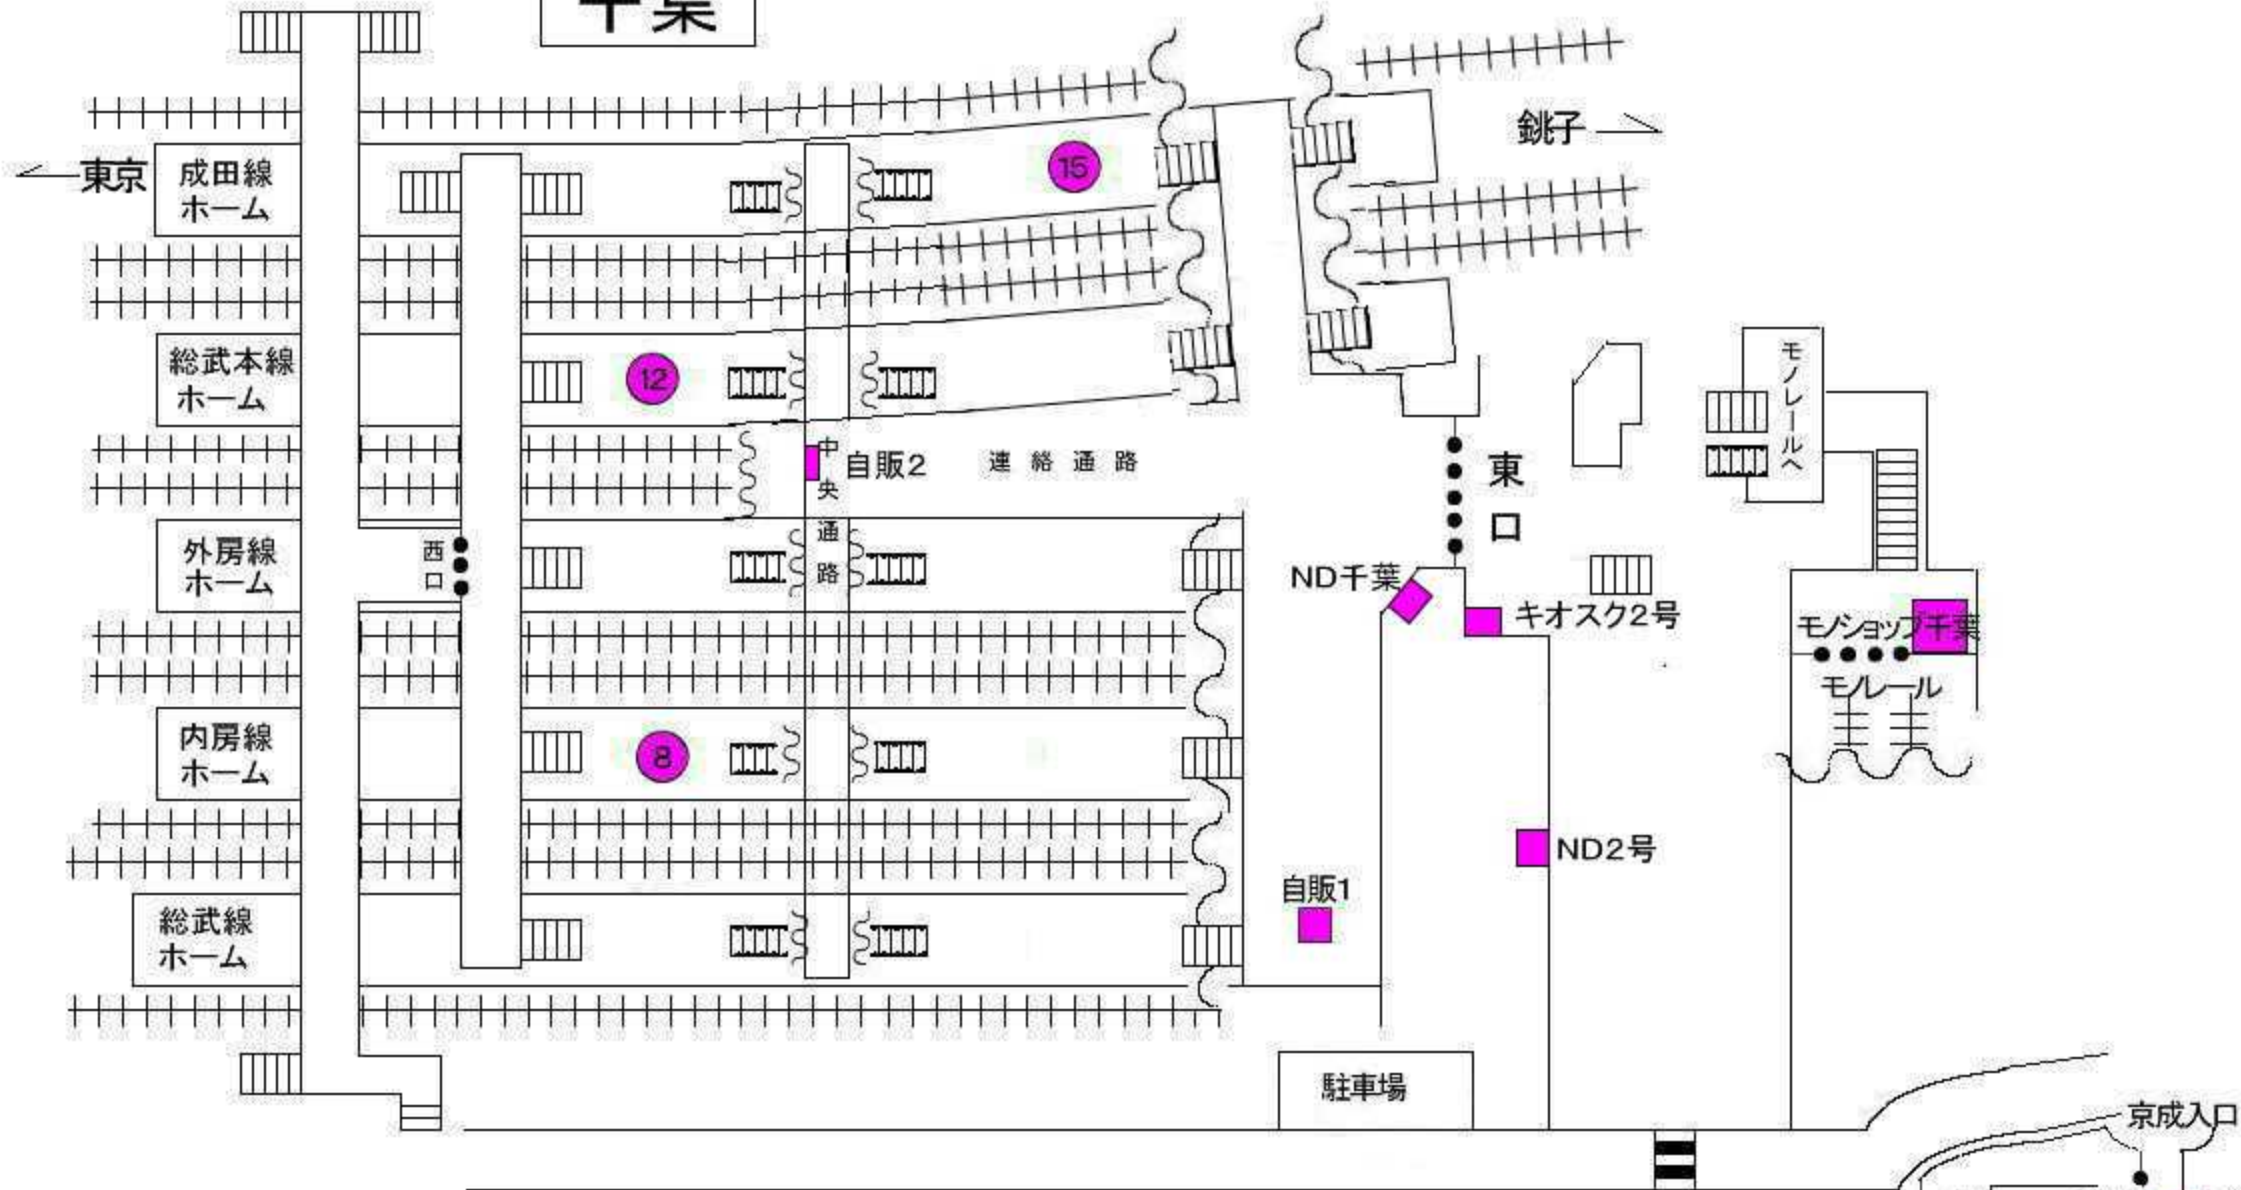

千葉

NEWDAYS千葉2号 東口改札外 コンコース
 NEWDAYS千葉 東口改札内脇
 KIOSK千葉2号 東口改札外
 KIOSK千葉8号 3・4番線内房線ホーム東京方
 KIOSK千葉12号 7・8番線総武本線ホーム東京方
 KIOSK千葉15号 9・10番線成田線ホーム都賀方

千葉自販1 鍵管理千葉2号
 千葉自販2
 A版自販分 千葉2号預け
 西千葉自販 千葉2号預け
 千葉納本 千葉2号預け
 モノショップ千葉駅
 京成千葉売店
 京成千葉2号