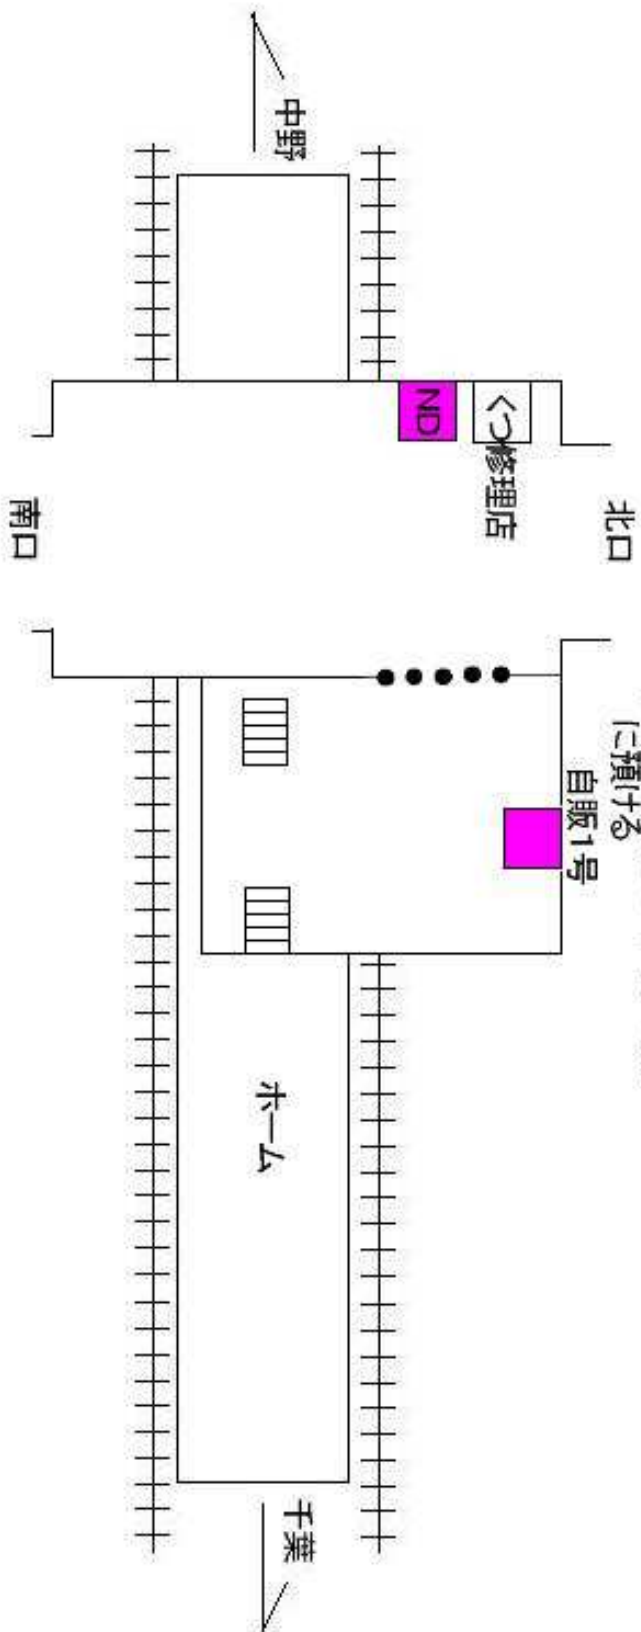

下総中山

※自販の荷物は「くつ修理店」
に預ける

自販1号

くつ修理店

ND

中野

千葉

ホーム

北口

南口