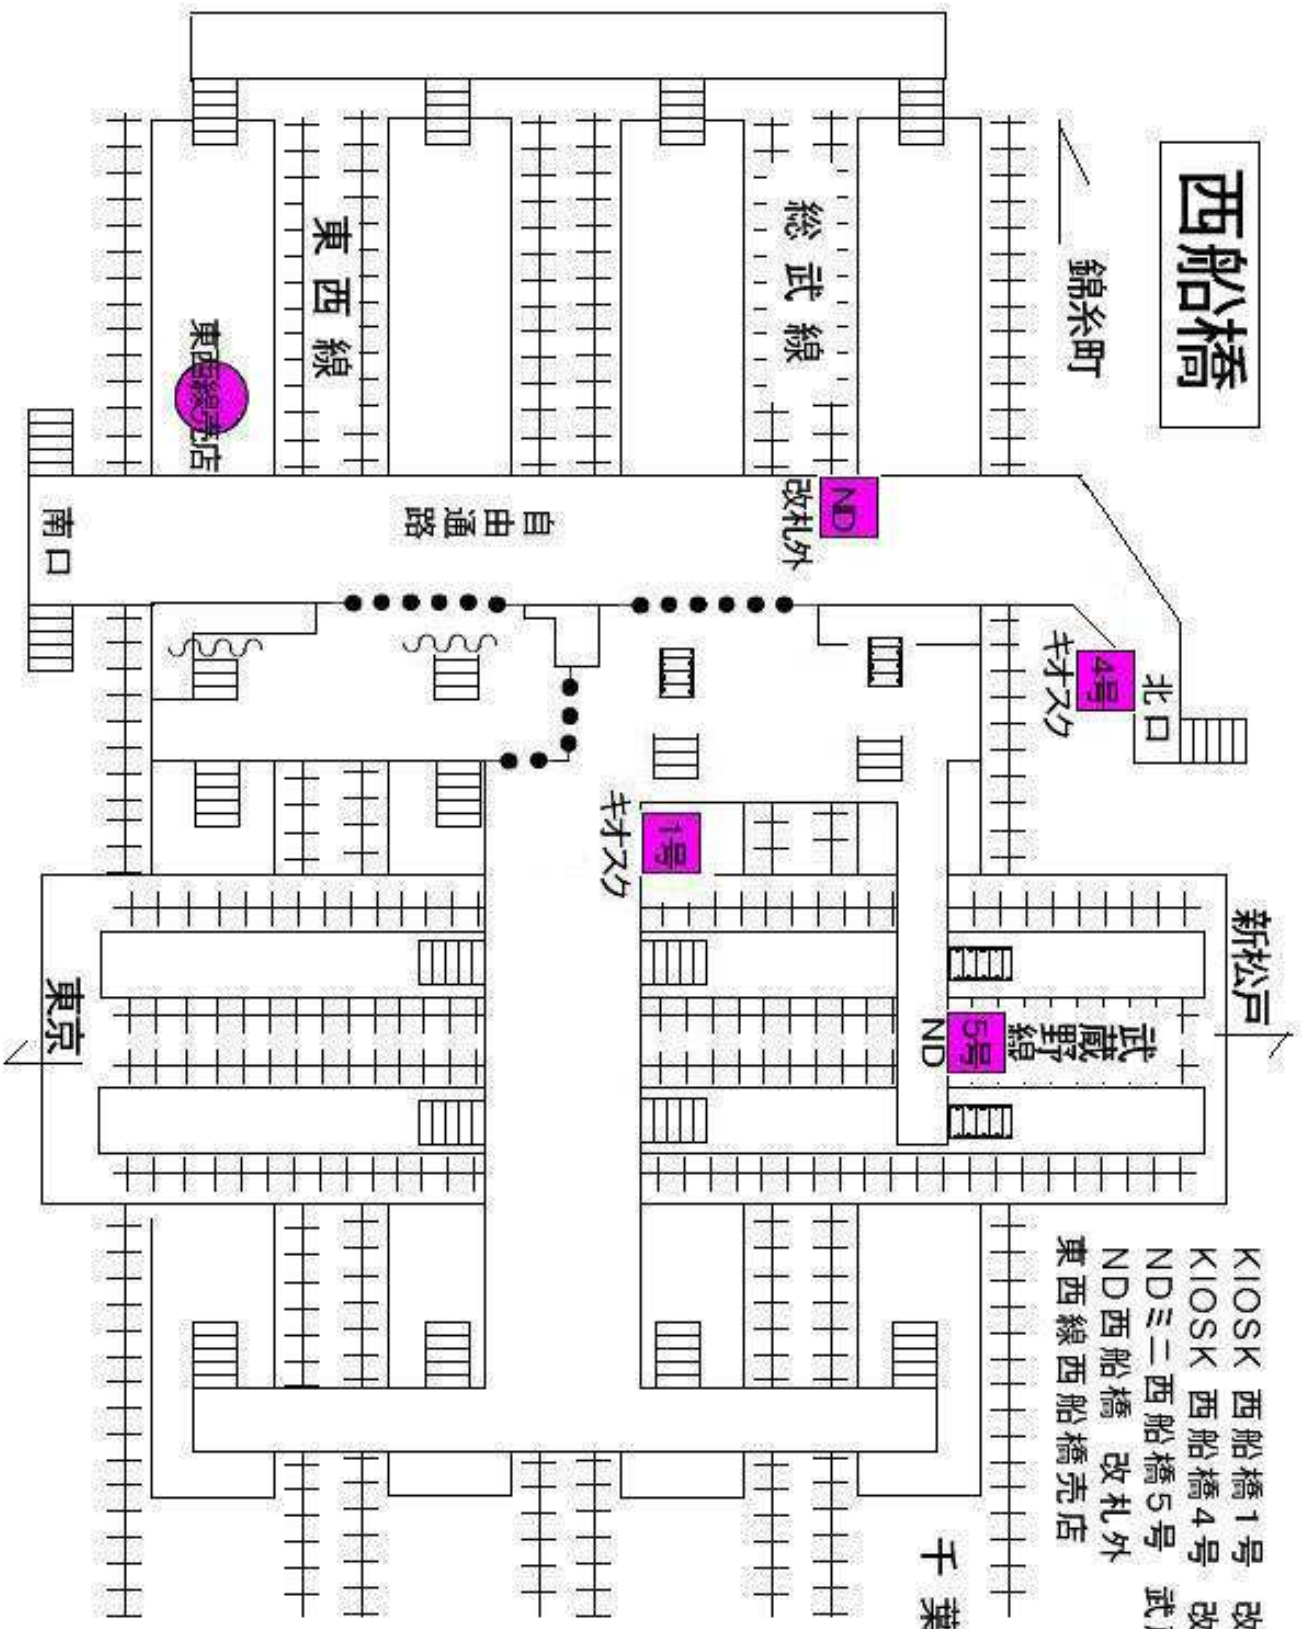

# 西船橋

- KIOSK 西船橋1号 改札内連絡通路
- KIOSK 西船橋4号 改札外北口側
- ND≡ニ 西船橋5号 武蔵野・京葉線連絡通路脇
- ND 西船橋 改札外
- 東西線西船橋売店

千葉 →

東京