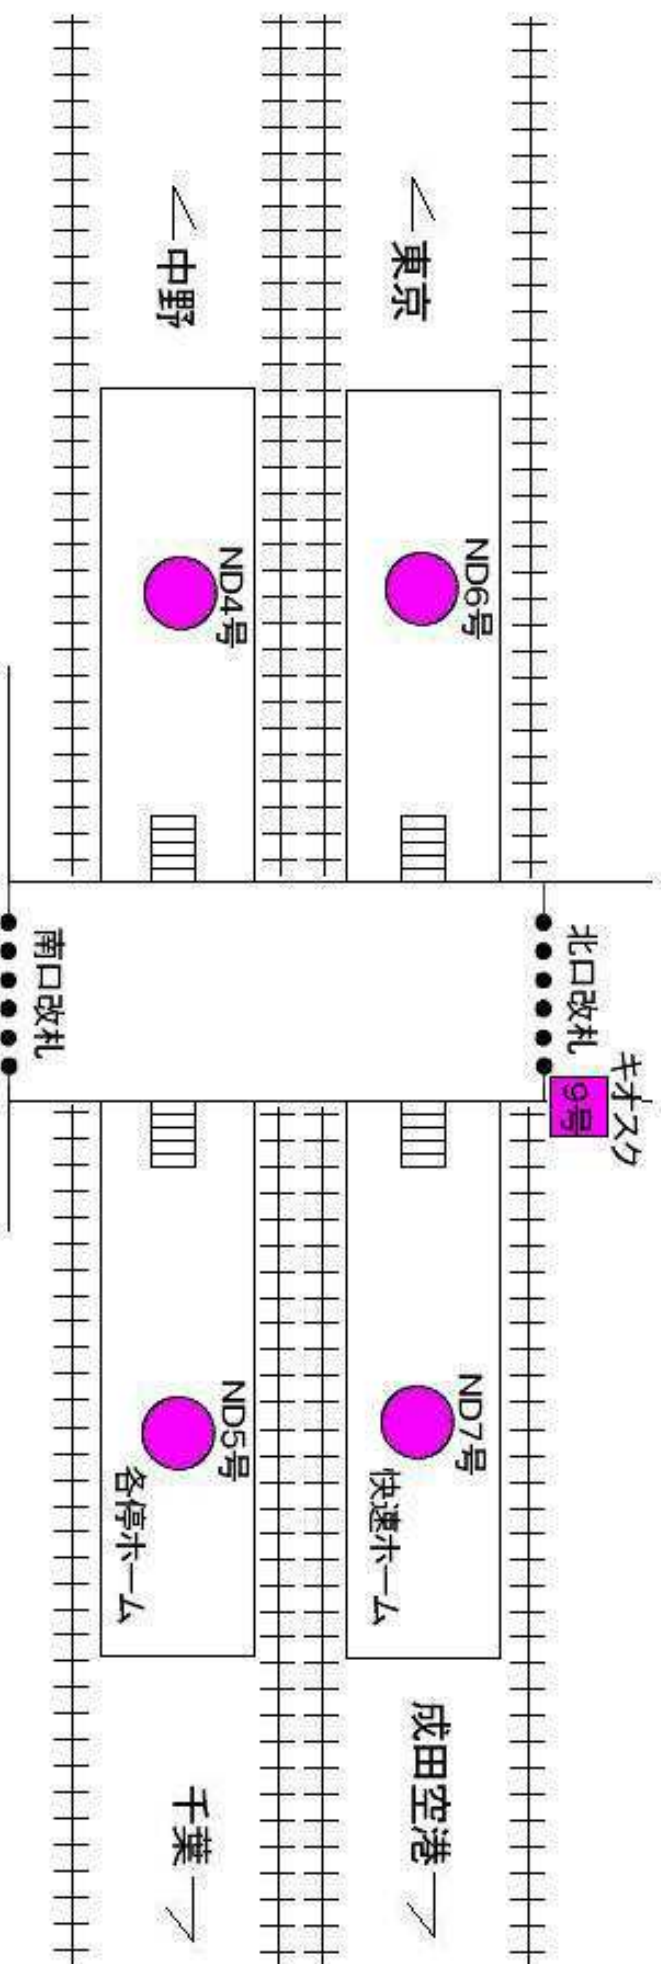

錦糸町

- ND≡ニ 錦糸町2号 南口改札外券売機正面
- KIOSK 錦糸町1号 南口改札外
- ND≡ニ 錦糸町4号 1・2番線ホーム秋葉原寄り
- ND≡ニ 錦糸町5号 1・2番線ホーム千葉方
- ND≡ニ 錦糸町6号 3・4番線ホーム秋葉原寄り
- ND≡ニ 錦糸町7号 3・4番線ホーム千葉方
- KIOSK 錦糸町9号 北口改札外