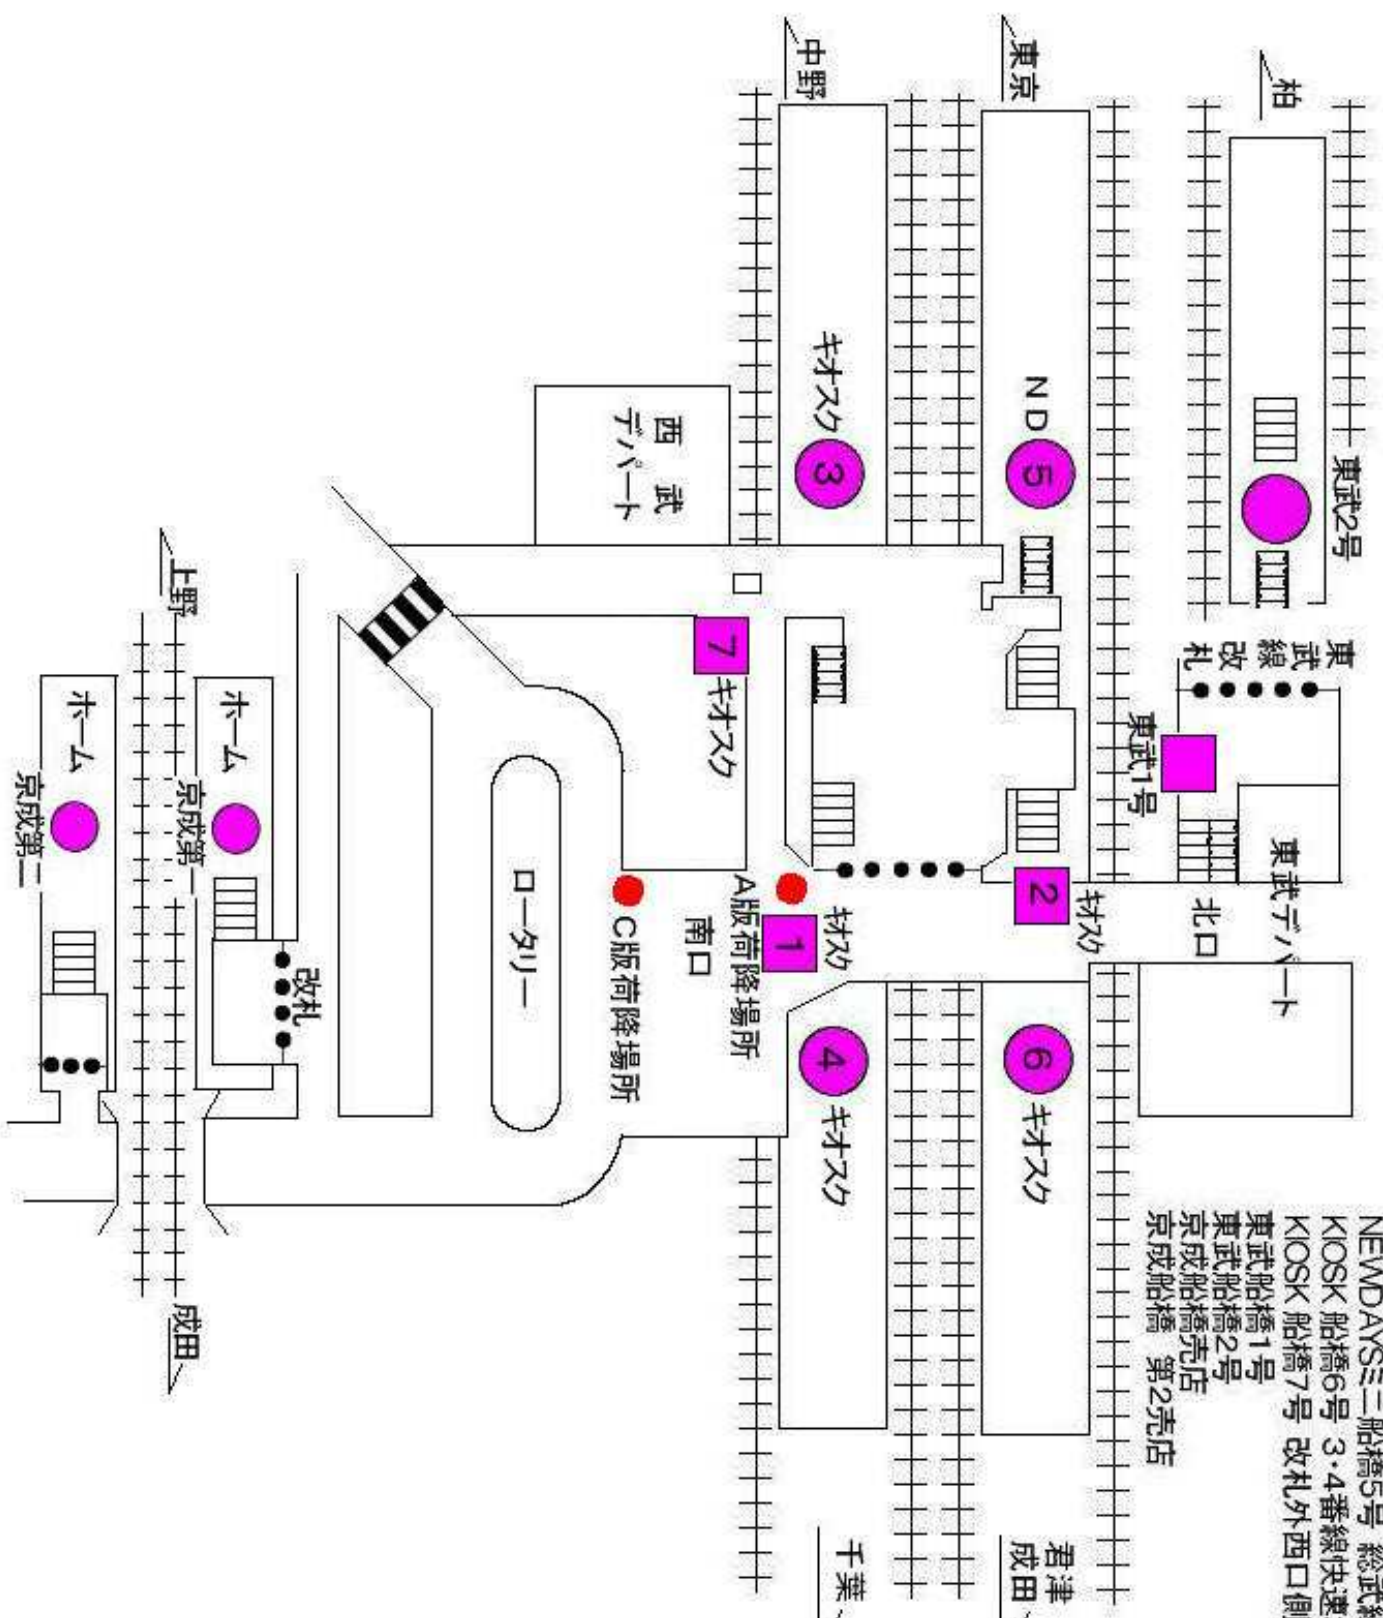

船橋

- KIOSK 船橋1号 改札外南口側
- KIOSK 船橋2号 改札外北口側
- KIOSK 船橋3号 1・2番線緩行ホーム両国方
- KIOSK 船橋4号 1・2番線緩行ホーム千葉方
- NEW DAYS 船橋5号 総武線快速ホーム東京方
- KIOSK 船橋6号 3・4番線快速ホーム千葉方
- KIOSK 船橋7号 改札外西口側
- 東武船橋1号
- 東武船橋2号
- 東武船橋売店
- 京成船橋 第2売店
- 京成船橋 第1売店
- 京成船橋 第2売店

東武船橋1号
東武船橋2号
東武船橋売店
京成船橋 第2売店
京成船橋 第1売店

君津
成田

千葉